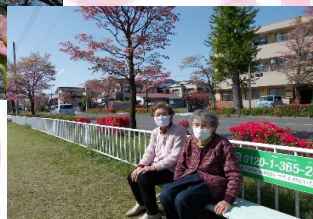

スマイルだより

新緑が眩しい季節になってきました。色とりどりのお花など、目を楽しませてくれていますね。世間ではまだまだ新型コロナウイルスの流行が続いています。引き続き皆様には感染対策へのご理解、ご協力の程宜しくお願い致します。

春のおやつ、お花見弁当

春制作

毎年お馴染み

に志きやさんの焼きまんじゅう

桜ご飯など季節を感じられますね♪

季節の飾り

カレンダー制作(5月)

花水木観賞

絶好の天候でした♪

風が気持ちいい～❀

5月の行事予定

- 2-5 体力測定
- 9-14 カレンダー制作
- 19-21 おやつレク (柏餅)
- 季節の制作 (適宜)

※ボランティアさんの慰問は現在休止中です。